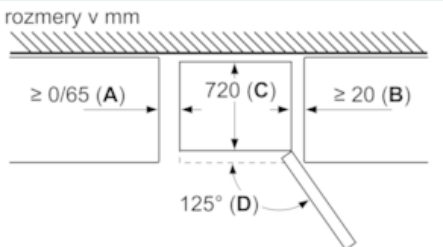

### Rozmerové výkresy

| Názov spotrebiča         | a    | b   | c   | d   | e   | f    | g   | h  |
|--------------------------|------|-----|-----|-----|-----|------|-----|----|
| KG56 (vnútorná rukoväť)  | 1930 | 700 | 800 | 720 | 700 | 1450 | 800 | 12 |
| KG56 (vonkajšia rukoväť) | 1930 | 700 | 800 | 720 | 740 | 1450 | 840 | 12 |